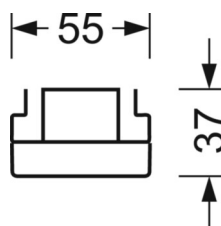

## Механика

цвет корпуса	серебристый/ белый алюминий RAL 9006
размеры (LxWxH/DxH)	1531mm x 55mm x 37mm
вес (нетто)	1.9kg
Вид монтажа	сборка трековых систем, световая структура

## DEEP-LINK

<https://www.regiolux.de/ru/article/19470004155>

Ссылка LED 4000lm 865  
ηLB 100 %  
Φ ↓/↑ 90 % / 10 %  
UGR поп./вдоль 24.2 / 23.6

размеры

L	1531 mm	Длина
B	55 mm	Ширина
H	37 mm	Высота