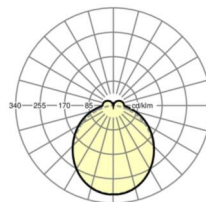

## Оптика

Оснастка	LED, цветопередача/оттенок света CRI ≥ 80 / 6500K
Допуск для координаты цветности (MacAdam)	3SDCM
Номинальный световой поток	3953lm
Срок службы LED	50000h L80/B10 (Tq 45°C)
светоотдача светильников	154lm/W
Угол излучения	115° (C0) / 110° (C90)
UGR поп./вдоль	24.2 / 23.6

## Механика

цвет корпуса	серебристый/ белый алюминий RAL 9006
размеры (LxWxH/DxH)	1531mm x 55mm x 37mm
вес (нетто)	1.9kg
Вид монтажа	сборка трековых систем, световая структура

## DEEP-LINK

<https://www.regiolux.de/ru/article/19470004155>

Ссылка LED 4000lm 865  
ηLB 100 %  
Φ ↓/↑ 90 % / 10 %  
UGR поп./вдоль 24.2 / 23.6

размеры

L	1531 mm	Длина
B	55 mm	Ширина
H	37 mm	Высота